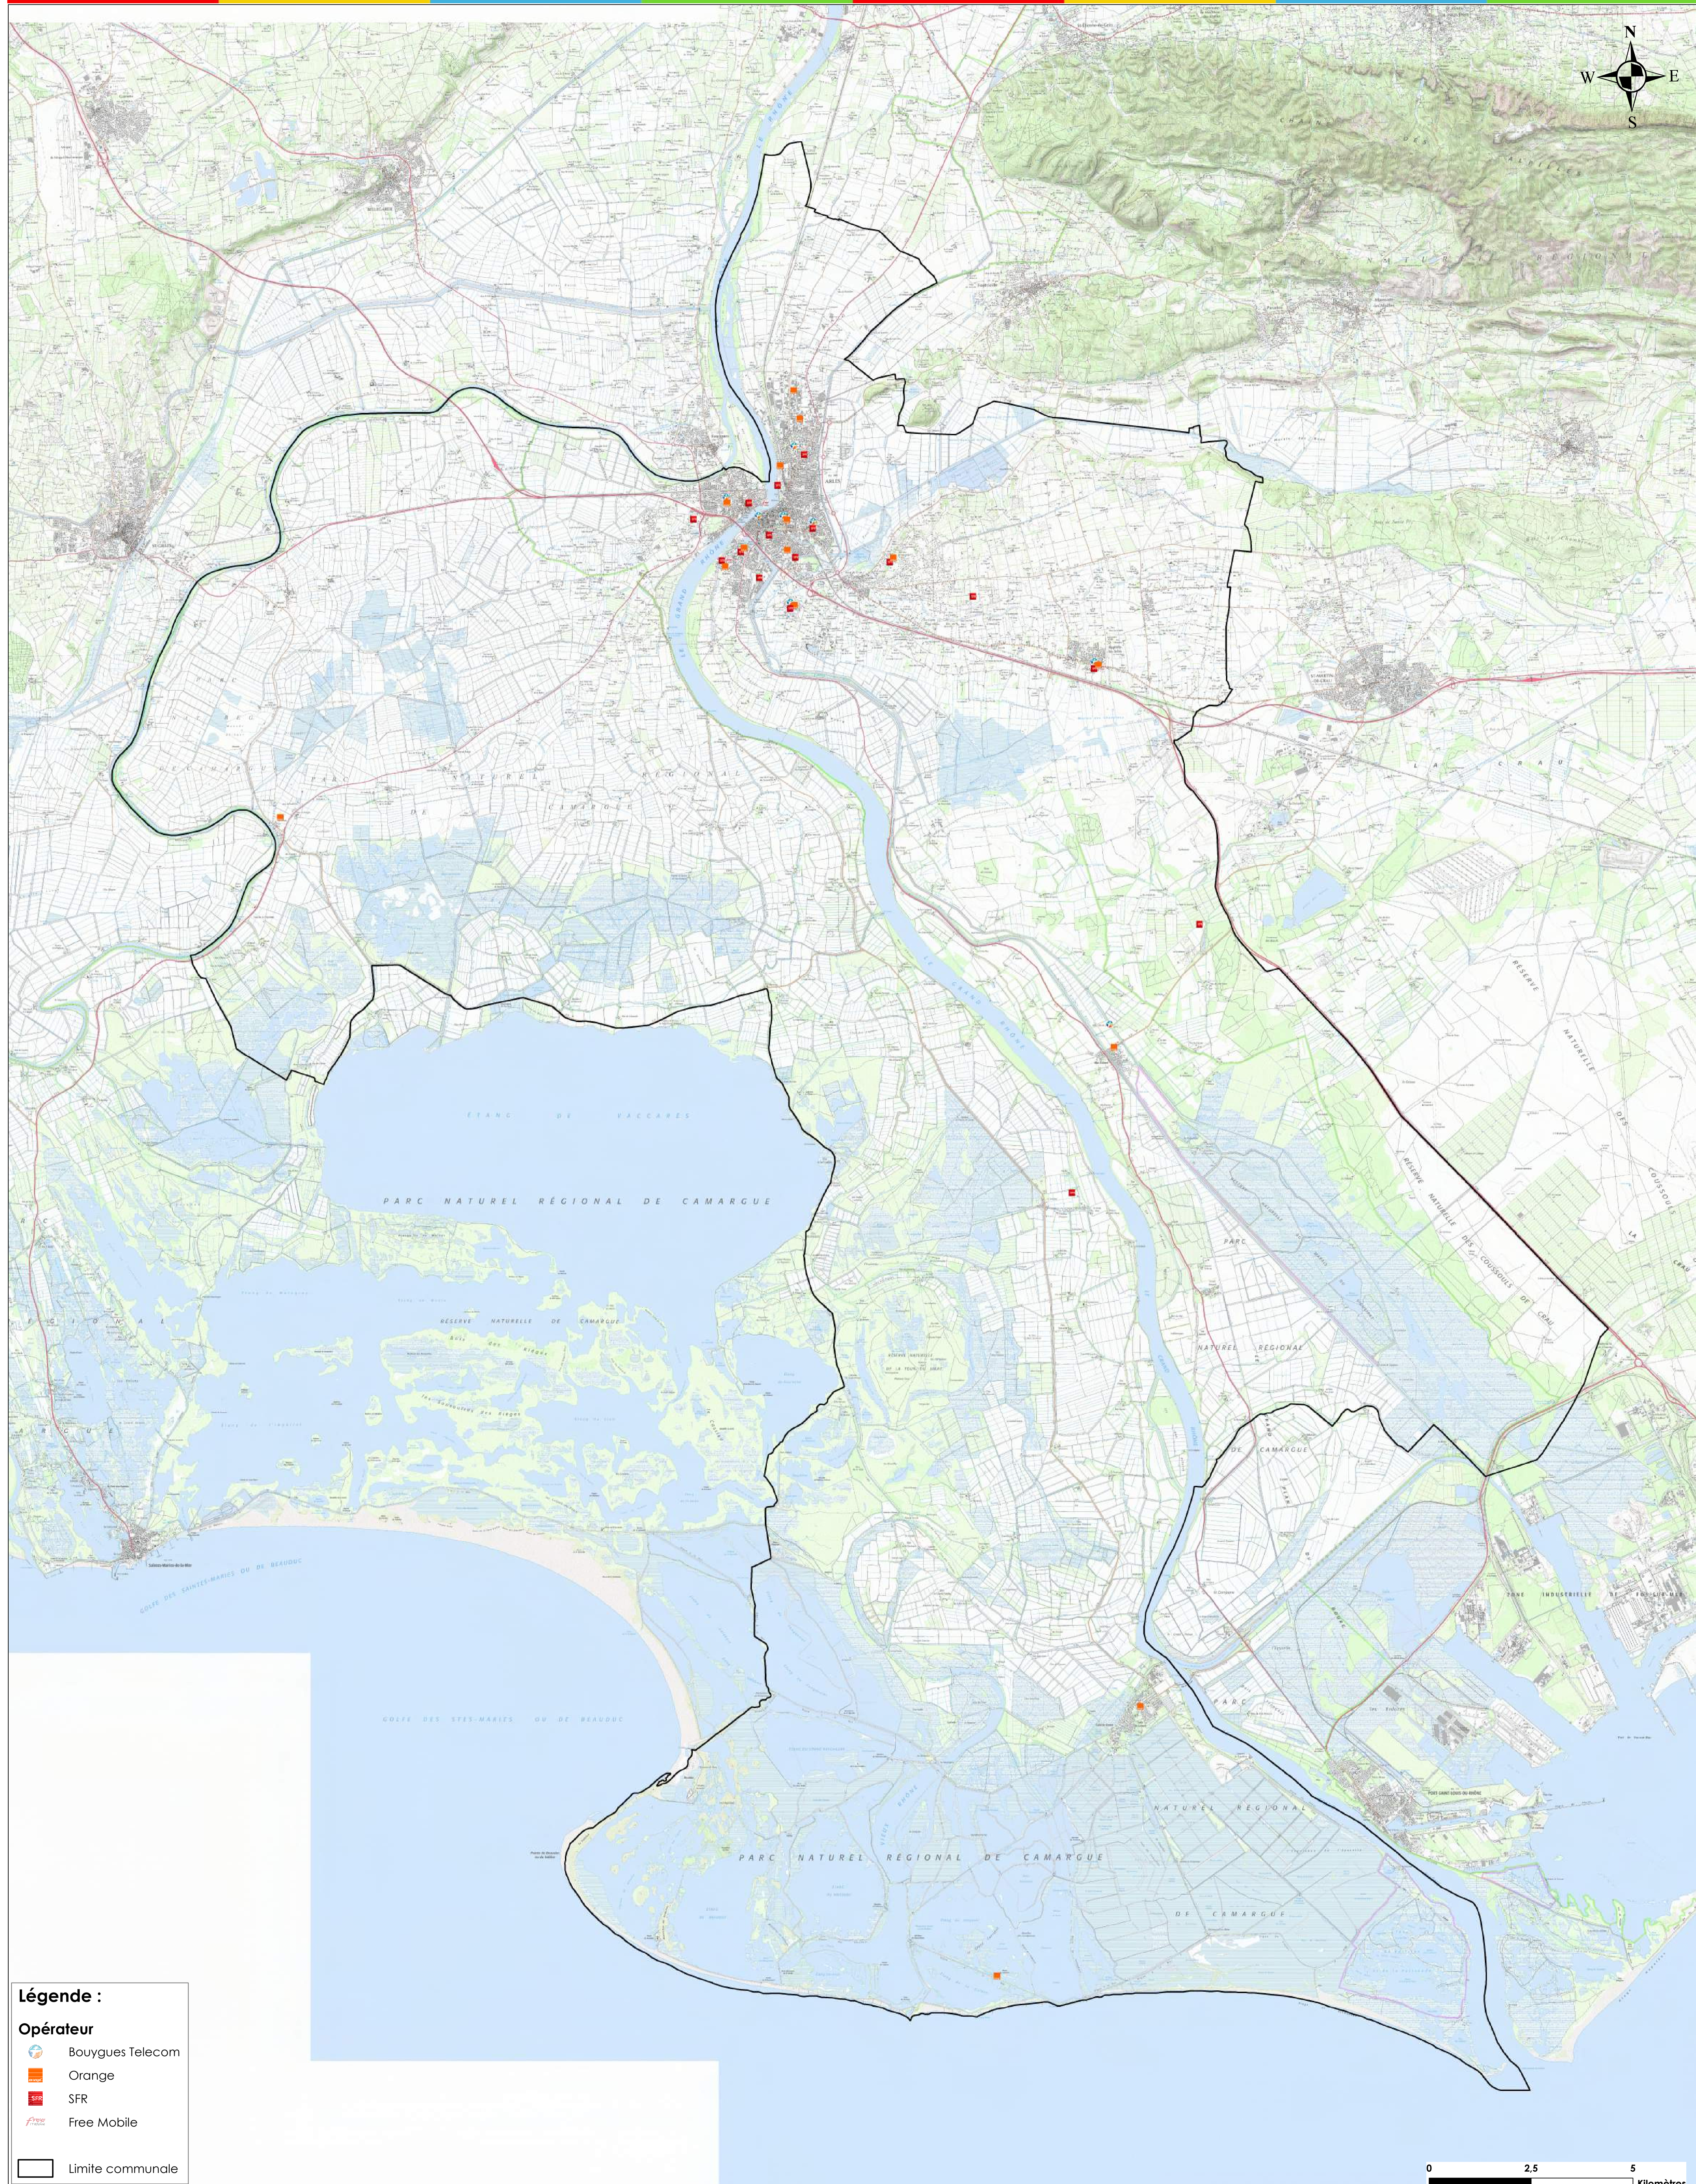

IMPLANTATION DES ANTENNES RELAIS

Direction des Services Techniques
Service SIG
Tel : 04.86.52.60.14

Légende :

Opérateur

-  Bouygues Telecom
-  Orange
-  SFR
-  Free Mobile

 Limite communale

0 2,5 5
Kilomètres